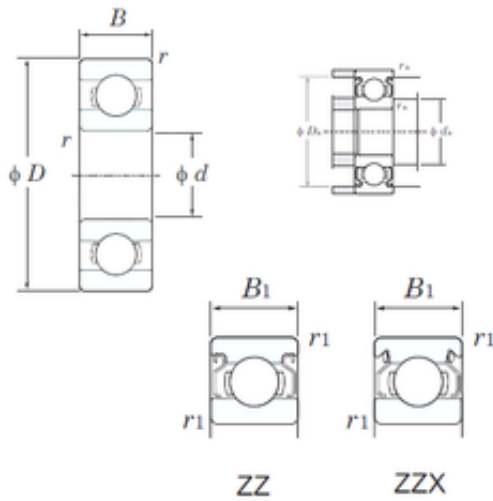

Jinan Kaiming Bearing Co., Ltd.

2,5 mm x 8 mm x 4 mm KOYO WML2508ZZX
deep groove ball bearings

Bearing No. WML2508ZZX

Size	2.5x8x4 mm
Bore Diameter	2,5 mm
Outer Diameter	8 mm
Width	4 mm
d	2,5 mm
D	8 mm
B	4 mm
C	4 mm
r min.	0,15 mm
r1 min.	0,1 mm
da min.	3,7 mm
Da max.	6,8 mm
ra max.	0,1 mm
Weight	0,0006 Kg
Basic dynamic load rating (C)	0,55 kN
Basic static load rating (C0)	0,17 kN
(Grease) Lubrication Speed	64000 r/min

WML2508ZZX Bearing 2D drawings and 3D CAD
models