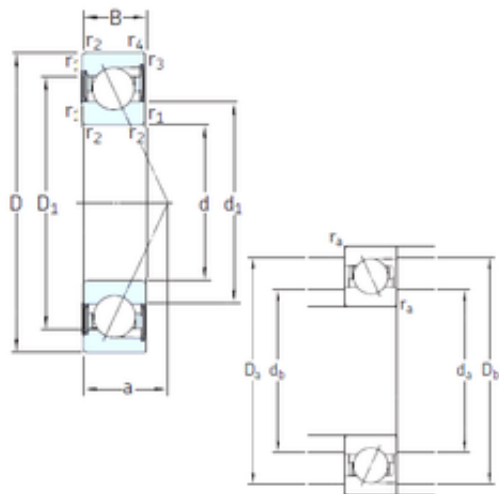

Jinan Kaiming Bearing Co., Ltd.

8 mm x 24 mm x 8 mm SKF S728 ACD/HCP4A
angular contact ball bearings

Bearing No. S728 ACD/HCP4A

Size	8x24x8 mm
Bore Diameter	8 mm
Outer Diameter	24 mm
Width	8 mm
d	8 mm
D	24 mm
B	8 mm
C	8 mm
a	8 mm
d1	13,1 mm
r1 min.	0,3 mm
r2 min.	0,3 mm
r3 min.	0,2 mm
r4 min.	0,2 mm
D1	18,9 mm
da min.	10,4 mm
Da max.	21,6 mm
db min	10,4 mm
ra max.	0,3 mm
rb max.	0,2 mm
Db max	22,2 mm
Weight	0,015 Kg
Basic dynamic load rating (C)	3,58 kN
Basic static load rating (C0)	1,34 kN
(Grease) Lubrication Speed	75 000 r/min

S728 ACD/HCP4A Bearing 2D drawings and 3D CAD models

Jinan Kaiming Bearing Co., Ltd.

Fatigue load limit (Pu)	0,057
-------------------------	-------